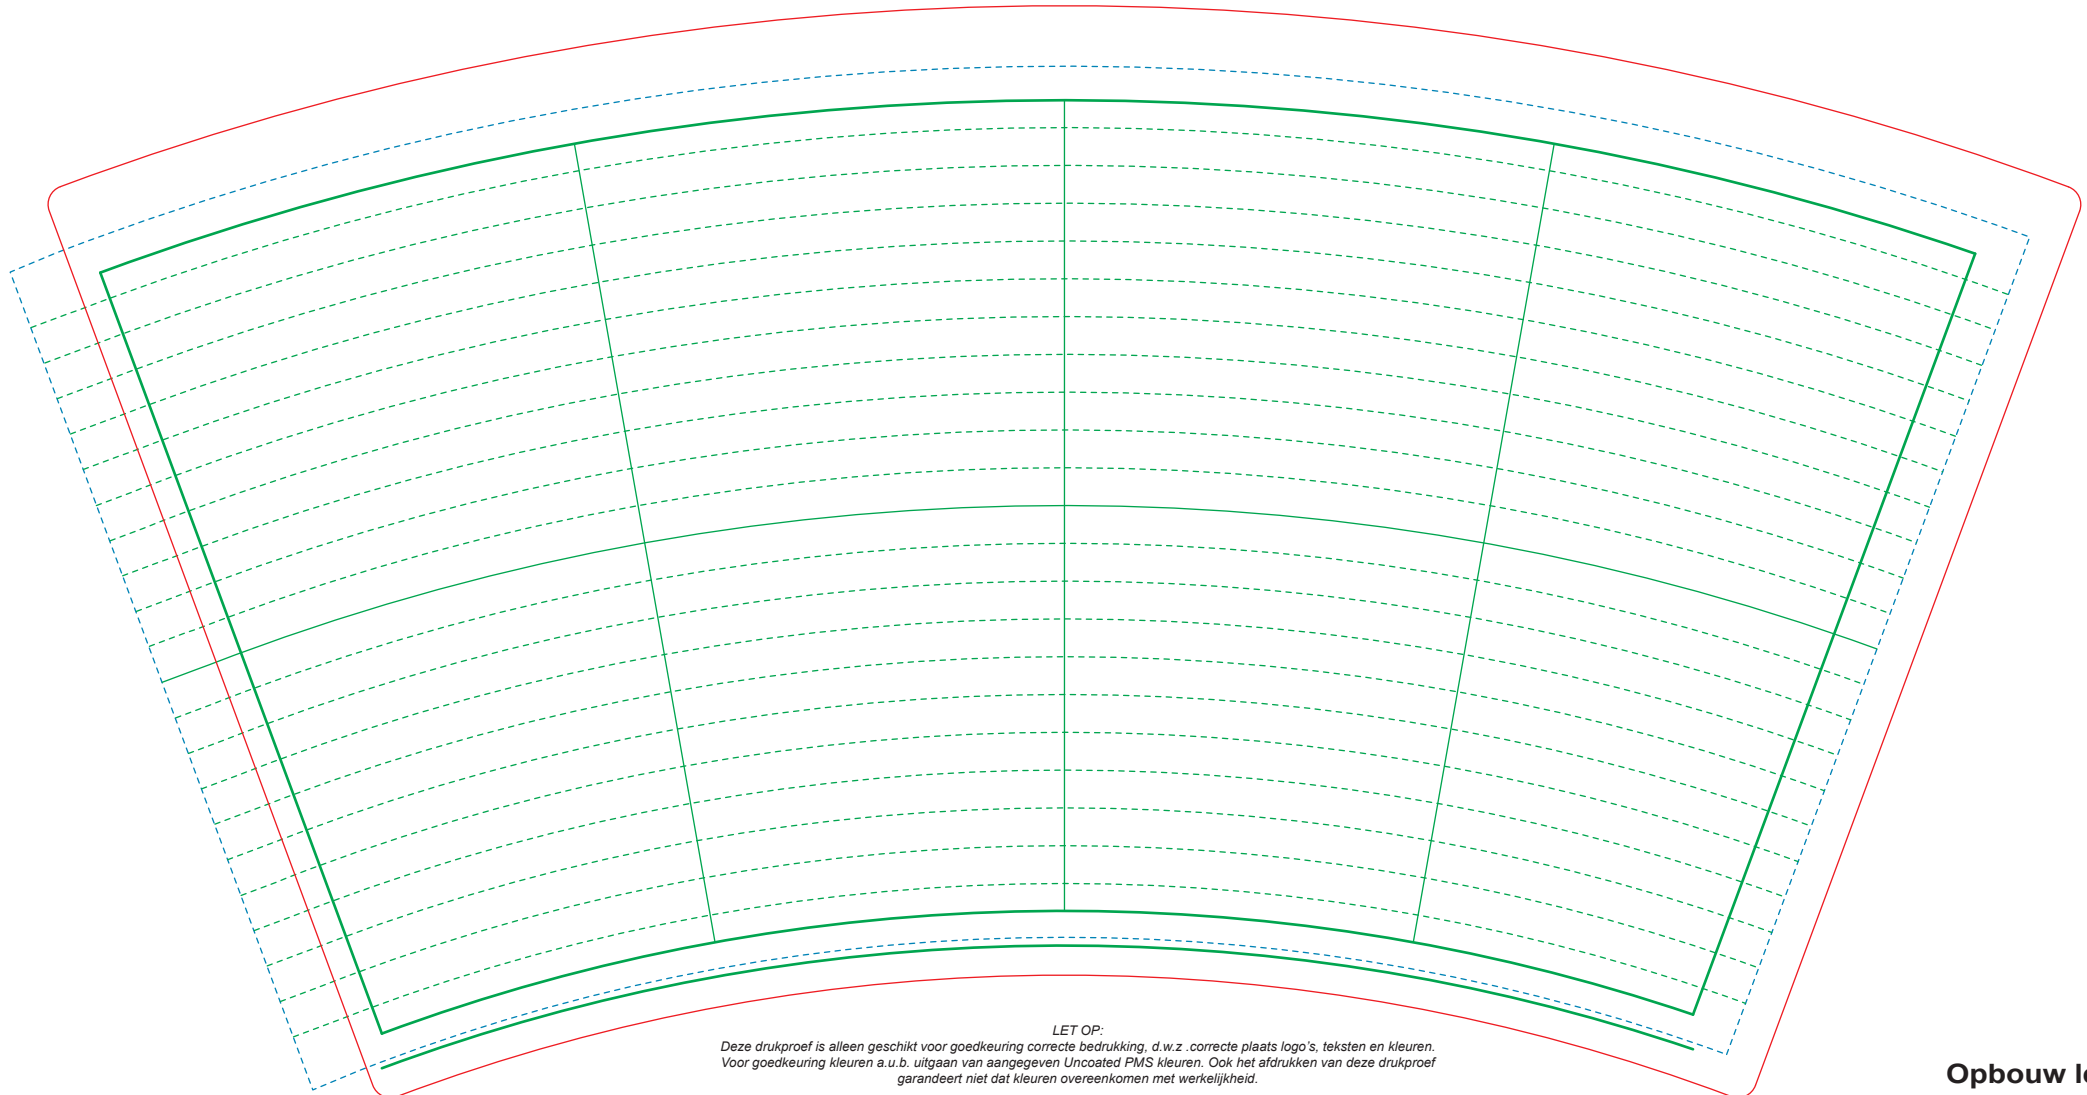

Klantnaam: xxx

Afmetingen beker: Hoogte: 112 mm

Kleuren: ■ PMS ...

■ PMS ...

Naam beker: xxx

Ø Bovenkant: 90 mm

■ PMS ... ■ PMS ...

■ PMS ...

Datum: dd-mm-jj

Cup: 12 oz - 300cc

Ø Onderkant: 59 mm

LET OP:

Deze drukproef is alleen geschikt voor goedkeuring correcte bedrukking, d.w.z. correcte plaats logo's, teksten en kleuren. Voor goedkeuring kleuren a.u.b. uitgaan van aangegeven Uncoated PMS kleuren. Ook het afdrukken van deze drukproef garandeert niet dat kleuren overeenkomen met werkelijkheid.

Zolang er geen schriftelijke goedkeuring op het ontwerp is, zal er geen verwerking plaats vinden.

Opbouw legenda:

Stanslijn: ————

Bedrukking: ————

Achtergrond: - - - - -