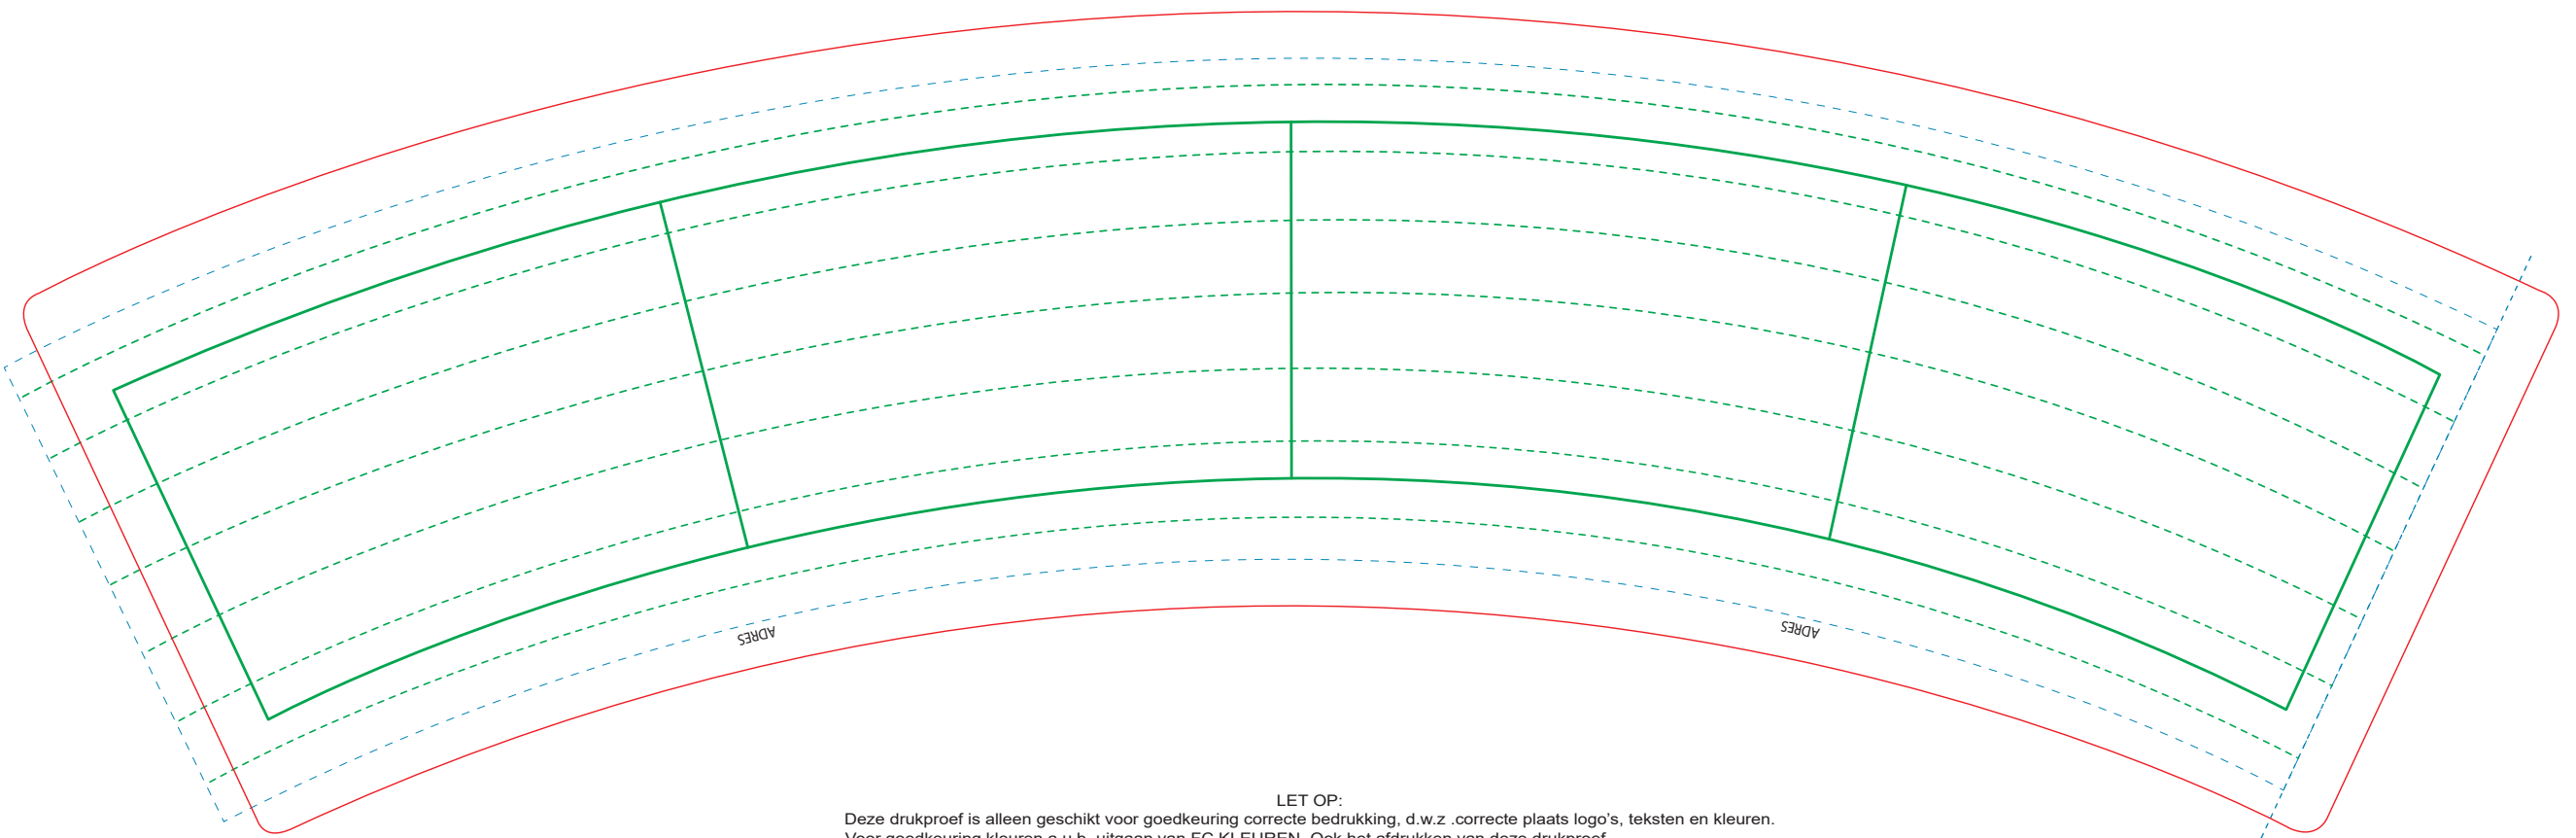

Klantnaam:		Project:		Kleuren:	
Cupsized:	15 oz	Tekening:		■ FC	
Datum:	26-02-2020 versie 1.1	Toont:	Buitenzijde		

- Maximale opdruk
- Hulplijnen
- Safezone
- Stanslijn

LET OP:
Deze drukproef is alleen geschikt voor goedkeuring correcte bedrukking, d.w.z. correcte plaats logo's, teksten en kleuren.
Voor goedkeuring kleuren a.u.b. uitgaan van FC KLEUREN. Ook het afdrukken van deze drukproef garandeert niet dat kleuren overeenkomen met werkelijkheid.

7mm
plakrand