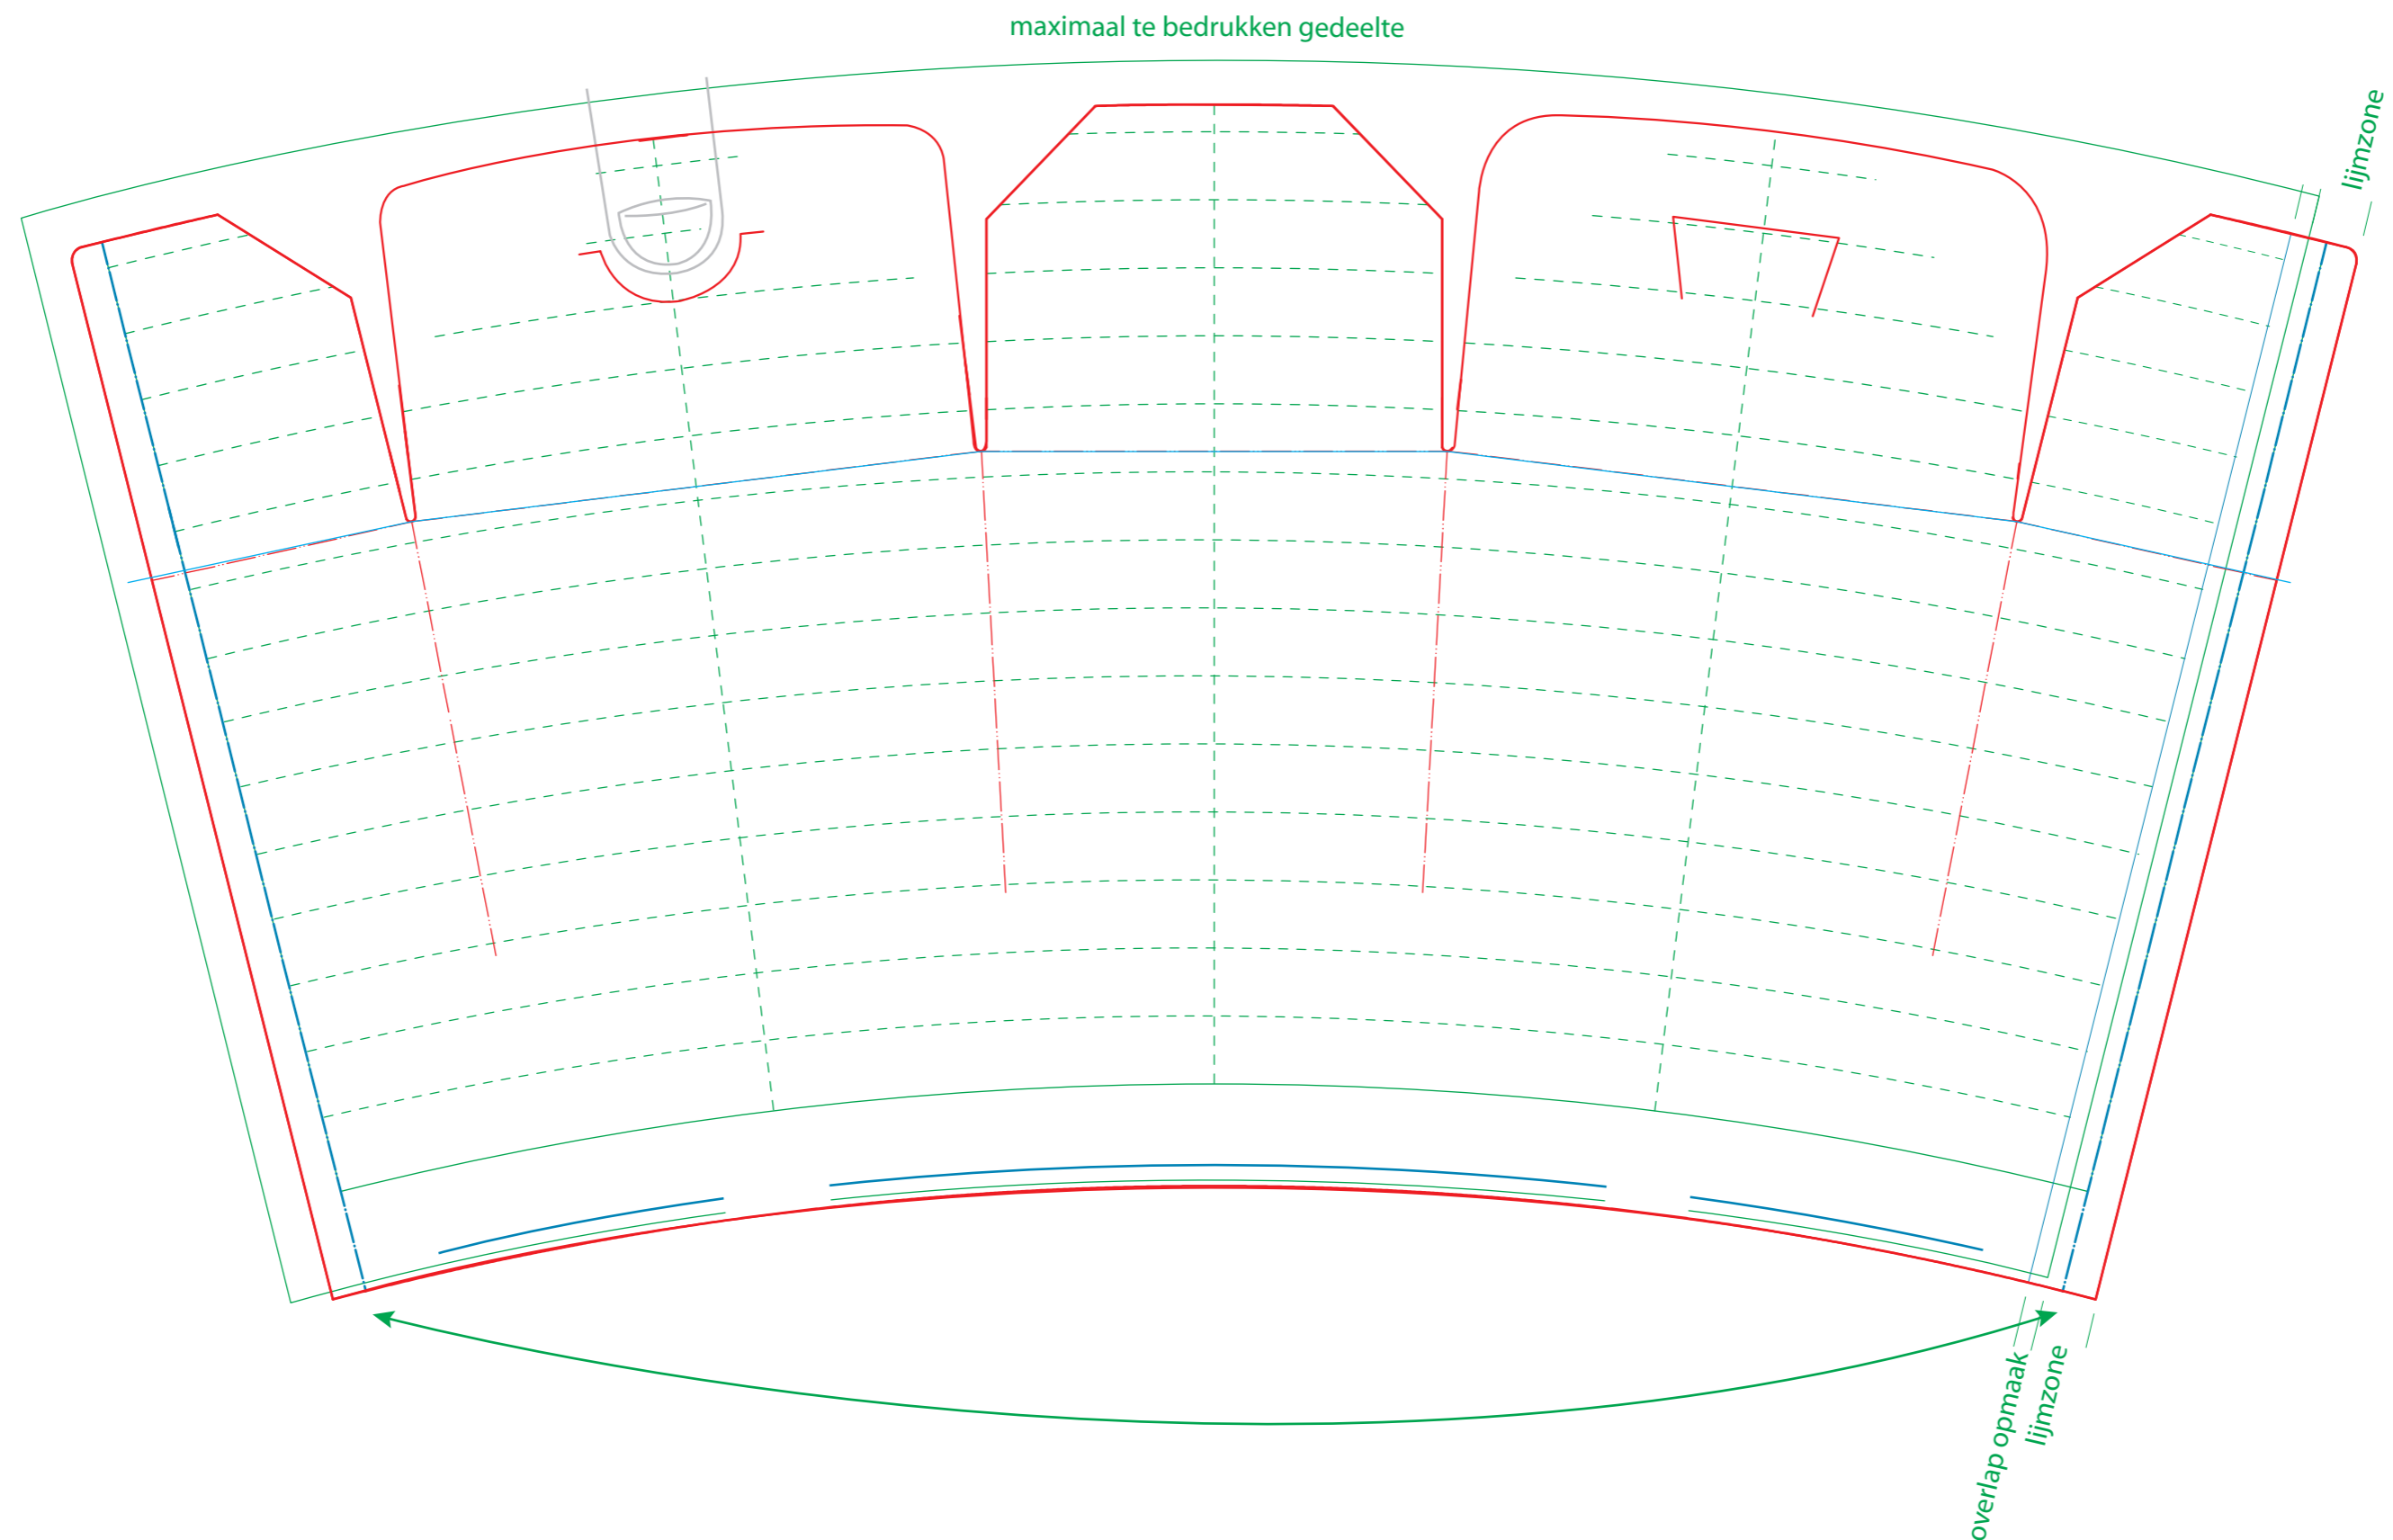

Klantnaam: xxx

Afmetingen beker: Hoogte: 159 mm

Kleuren: ■ PMS ...

■ PMS ...

Naam beker: xxx

Ø Bovenkant: 97,62 mm

■ PMS ... ■ PMS ...

■ PMS ...

Datum: dd-mm-jj

Cup: 16 oz - 500cc

Ø Onderkant: 81,88 mm

LET OP:

Deze drukproef is alleen geschikt voor goedkeuring correcte bedrukking, d.w.z. correcte plaats logo's, teksten en kleuren. Voor goedkeuring kleuren a.u.b. uitgaan van aangegeven Uncoated PMS kleuren. Ook het afdrukken van deze drukproef garandeert niet dat kleuren overeenkomen met werkelijkheid.

Zolang er geen schriftelijke goedkeuring op het ontwerp is, zal er geen verwerking plaats vinden.

Opbouw legende:

Stanslijn: ———
Bedrukking: ———
Plakrand: ———