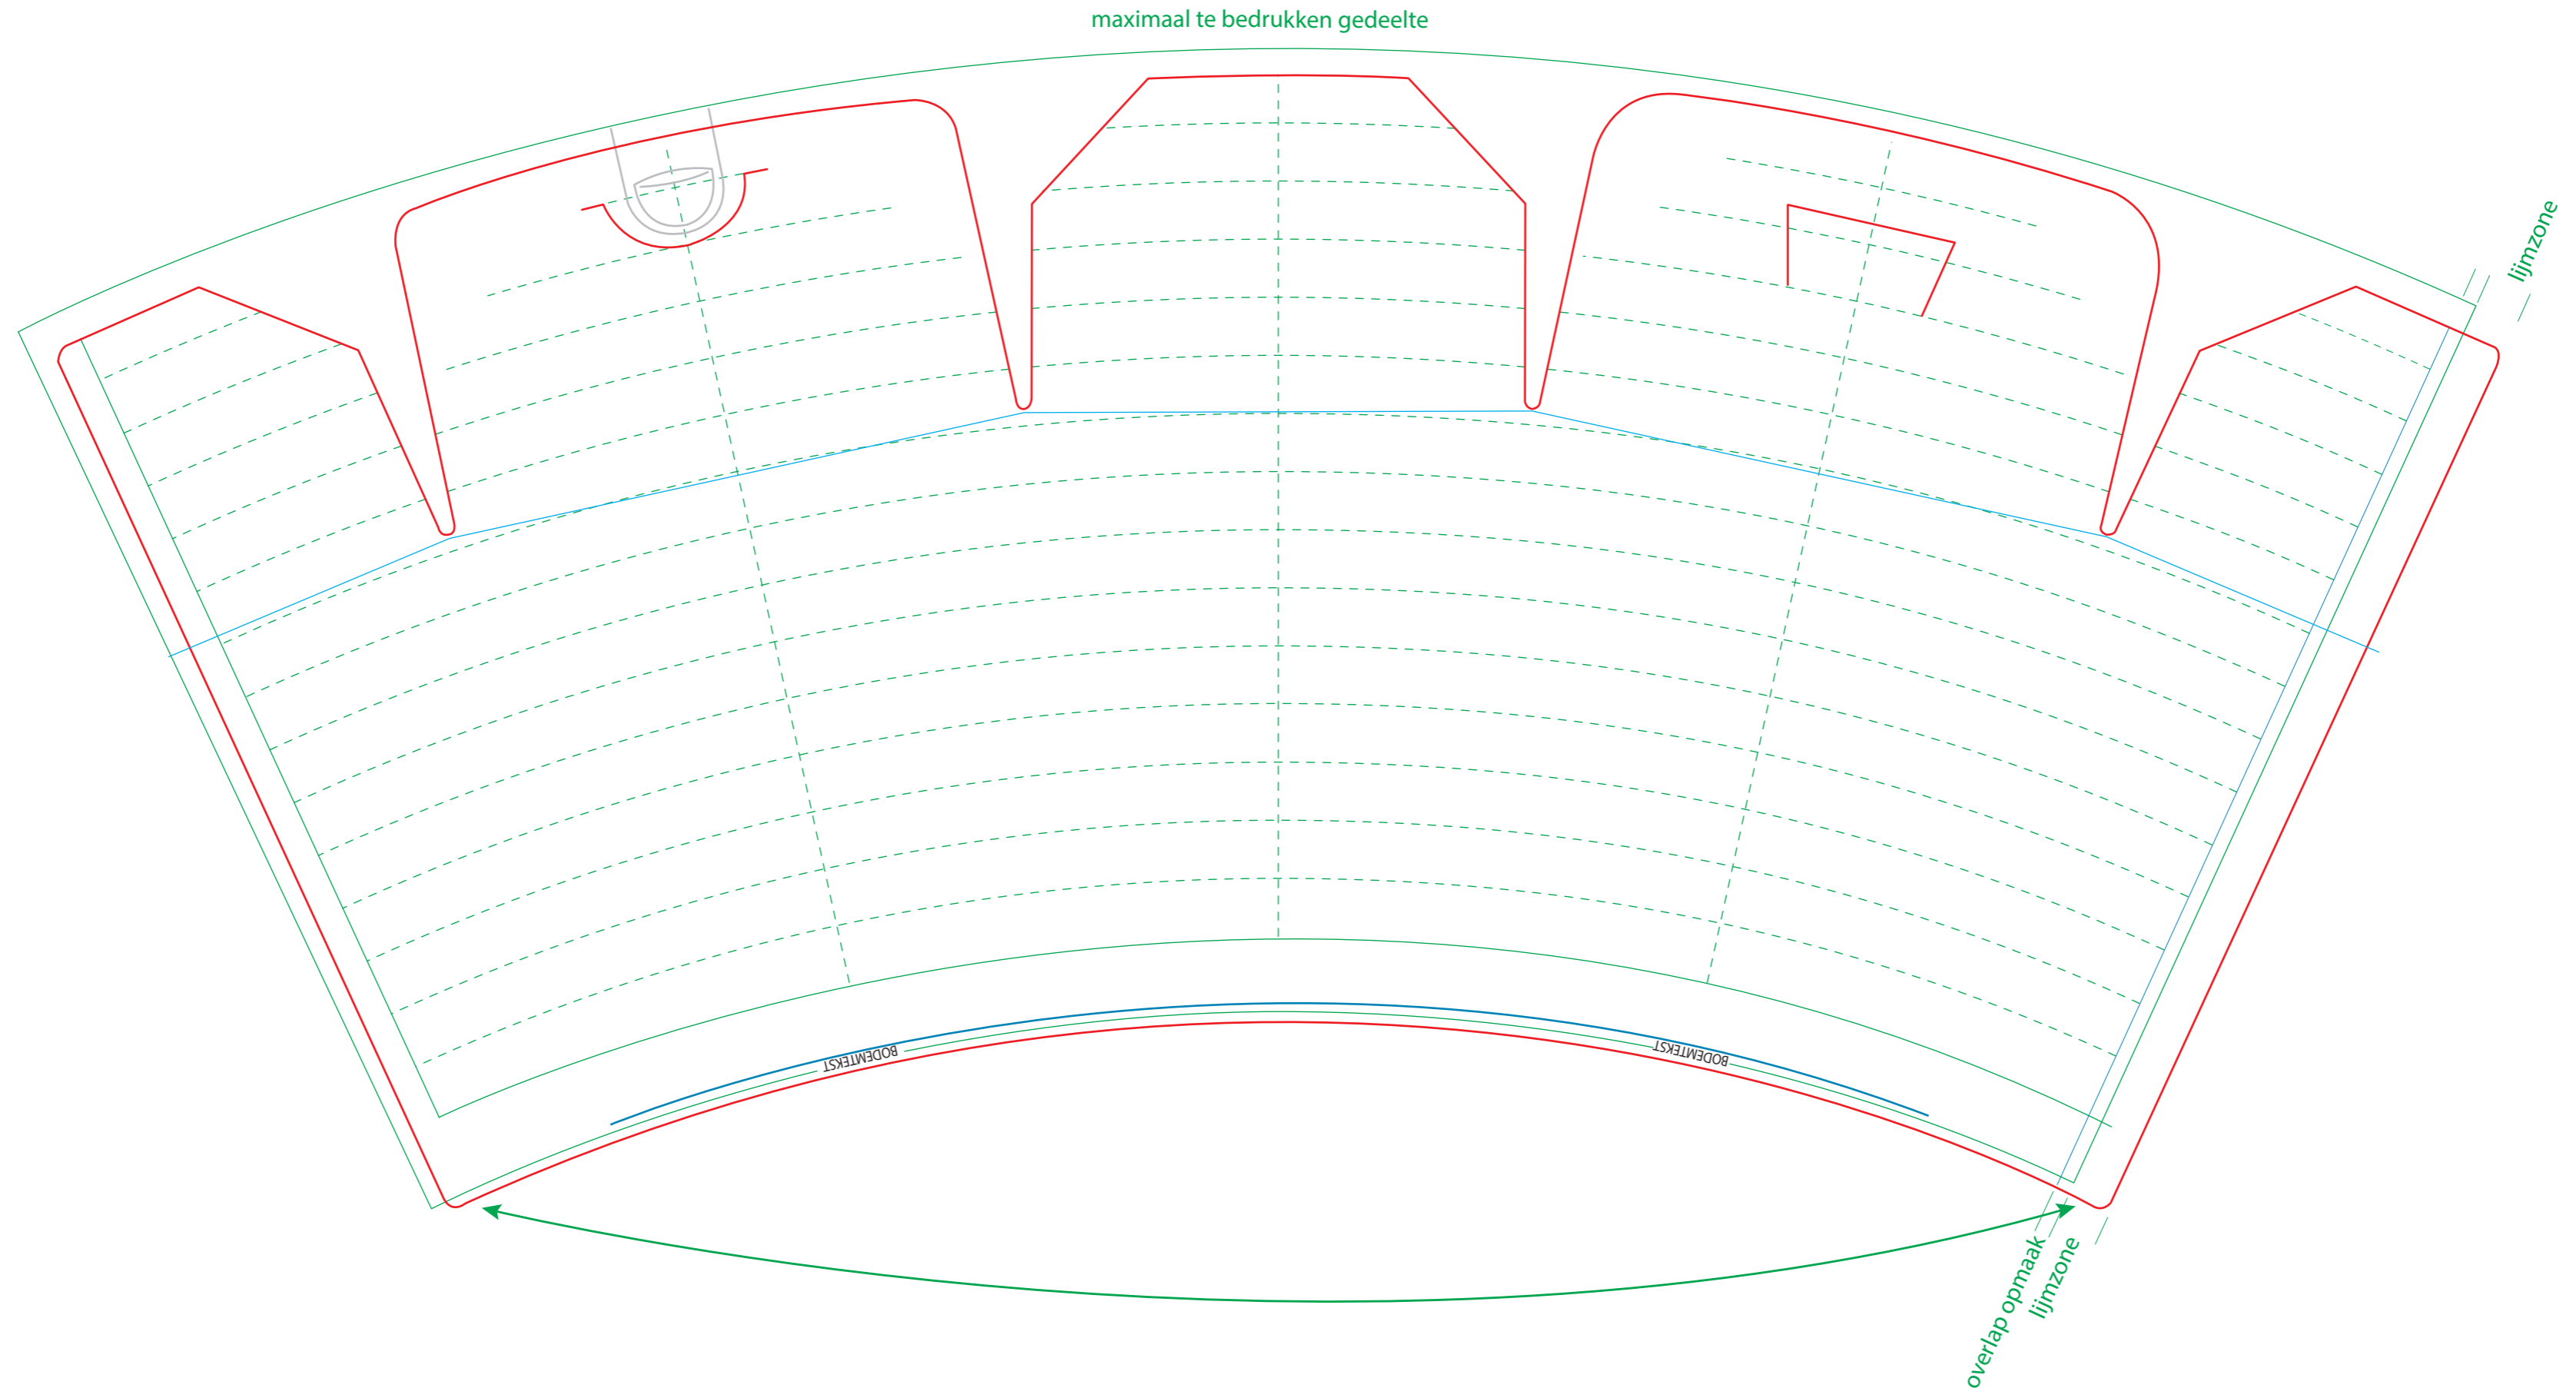

Klantnaam: xxx

Afmetingen beker: Hoogte: 163 mm

Kleuren: ■ PMS ...

■ PMS ...

Naam beker: xxx

■ PMS ...

■ PMS ...

■ PMS ...

Datum: dd-mm-jj

Cup: 26 oz - 750cc

LET OP:

Deze drukproef is alleen geschikt voor goedkeuring correcte bedrukking, d.w.z. correcte plaats logo's, teksten en kleuren. Voor goedkeuring kleuren a.u.b. uitgaan van aangegeven Uncoated PMS kleuren. Ook het afdrukken van deze drukproef garandeert niet dat kleuren overeenkomen met werkelijkheid.

Zolang er geen schriftelijke goedkeuring op het ontwerp is, zal er geen verwerking plaats vinden.

Opbouw legende:

Stanslijn: ———

Bedrukking: ———

Plakrand: ———