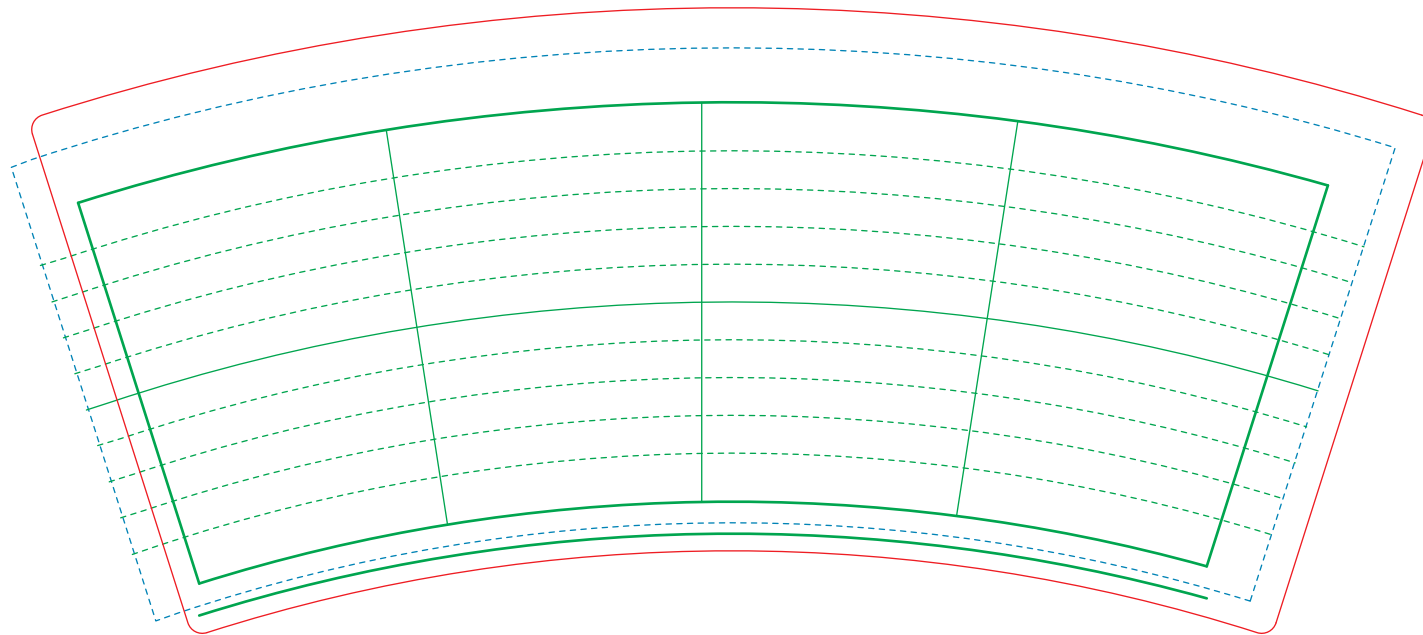

Klantnaam:

Afmetingen beker: Hoogte: 60mm

Kleuren: ■ PMS ...

■ PMS ...

Naam beker:

Ø Bovenkant: 62mm

■ PMS ... ■ PMS ...

■ PMS ...

Datum: ...-...-2016

Cup: 4 oz - 100cc

Ø Onderkant: 46mm

LET OP:

Deze drukproef is alleen geschikt voor goedkeuring correcte bedrukking, d.w.z. correcte plaats logo's, teksten en kleuren. Voor goedkeuring kleuren a.u.b. uitgaan van aangegeven Uncoated PMS kleuren. Ook het afdrucken van deze drukproef garandeert niet dat kleuren overeenkomen met werkelijkheid.