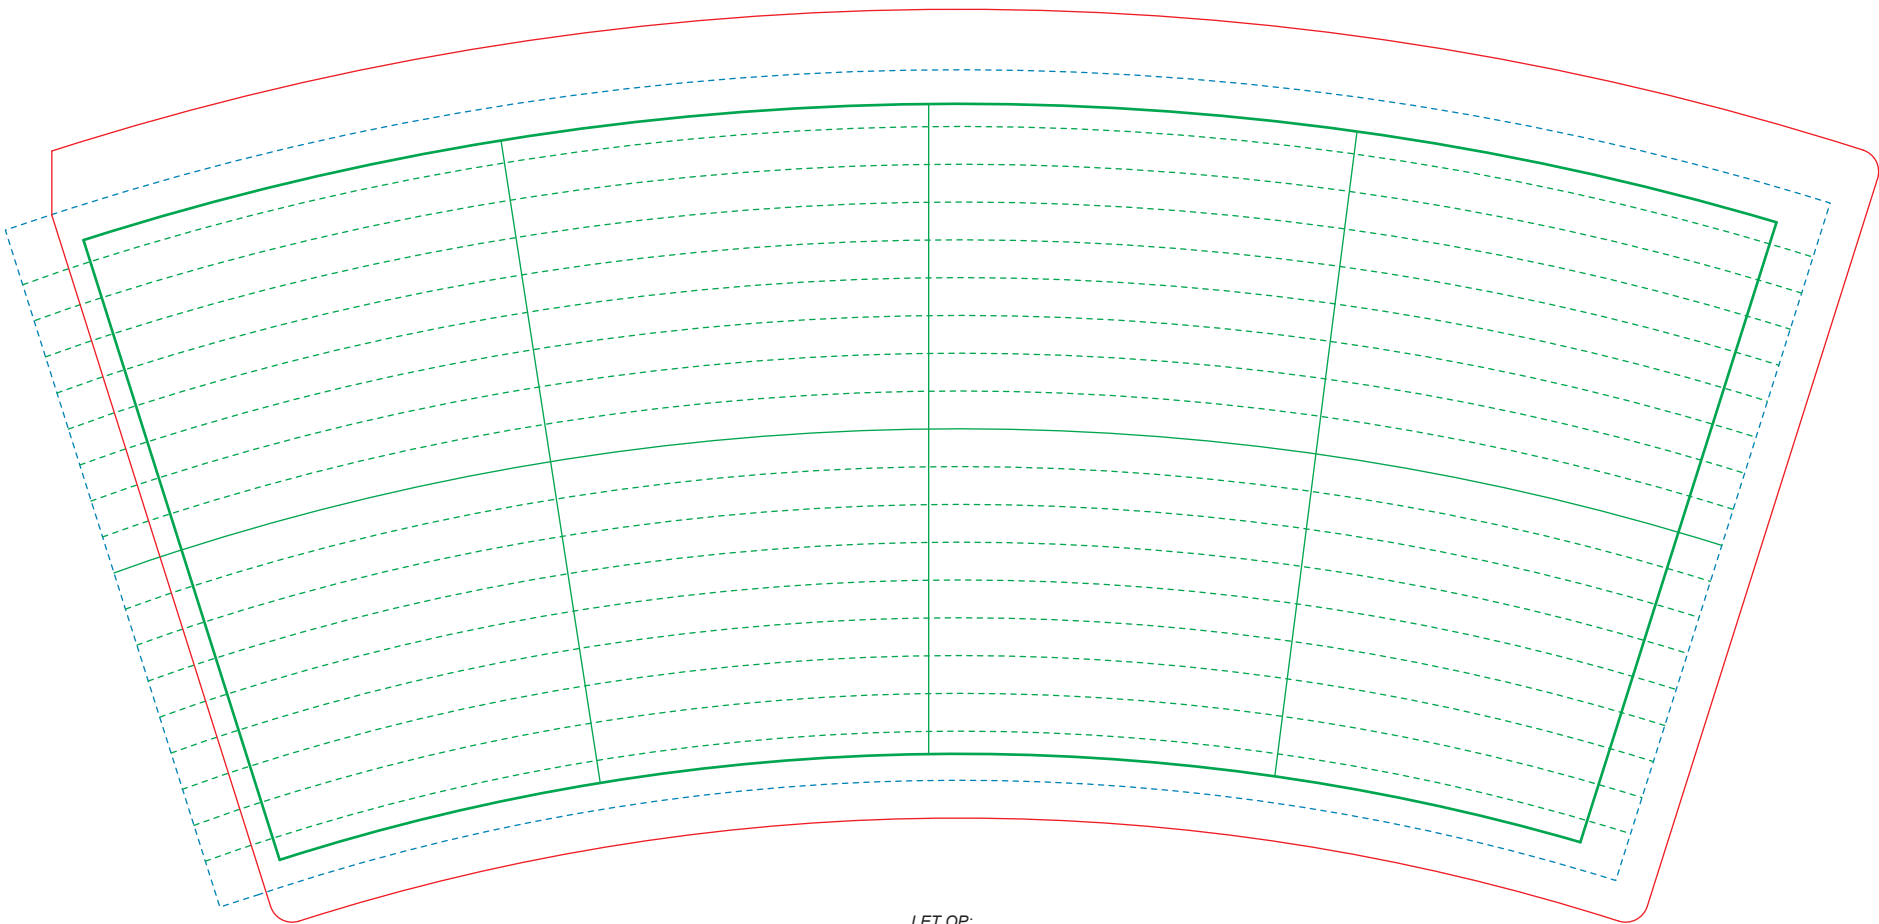

Klantnaam: xxx

Afmetingen beker: Hoogte: 91 mm

Kleuren: ■ PMS ...

■ PMS ...

Naam beker: xxx

Ø Bovenkant: 80 mm

■ PMS ... ■ PMS ...

■ PMS ...

Datum: dd-mm-jj

Cup: 8 oz - 225cc

Ø Onderkant: 58 mm

LET OP:

Deze drukproef is alleen geschikt voor goedkeuring correcte bedrukking, d.w.z. correcte plaats logo's, teksten en kleuren. Voor goedkeuring kleuren a.u.b. uitgaan van aangegeven Uncoated PMS kleuren. Ook het afdrukken van deze drukproef garandeert niet dat kleuren overeenkomen met werkelijkheid.

Zolang er geen schriftelijke goedkeuring op het ontwerp is, zal er geen verwerking plaats vinden.

Opbouw legenda:

Stanslijn: ————

Bedrukking: ————

Achtergrond: - - - - -