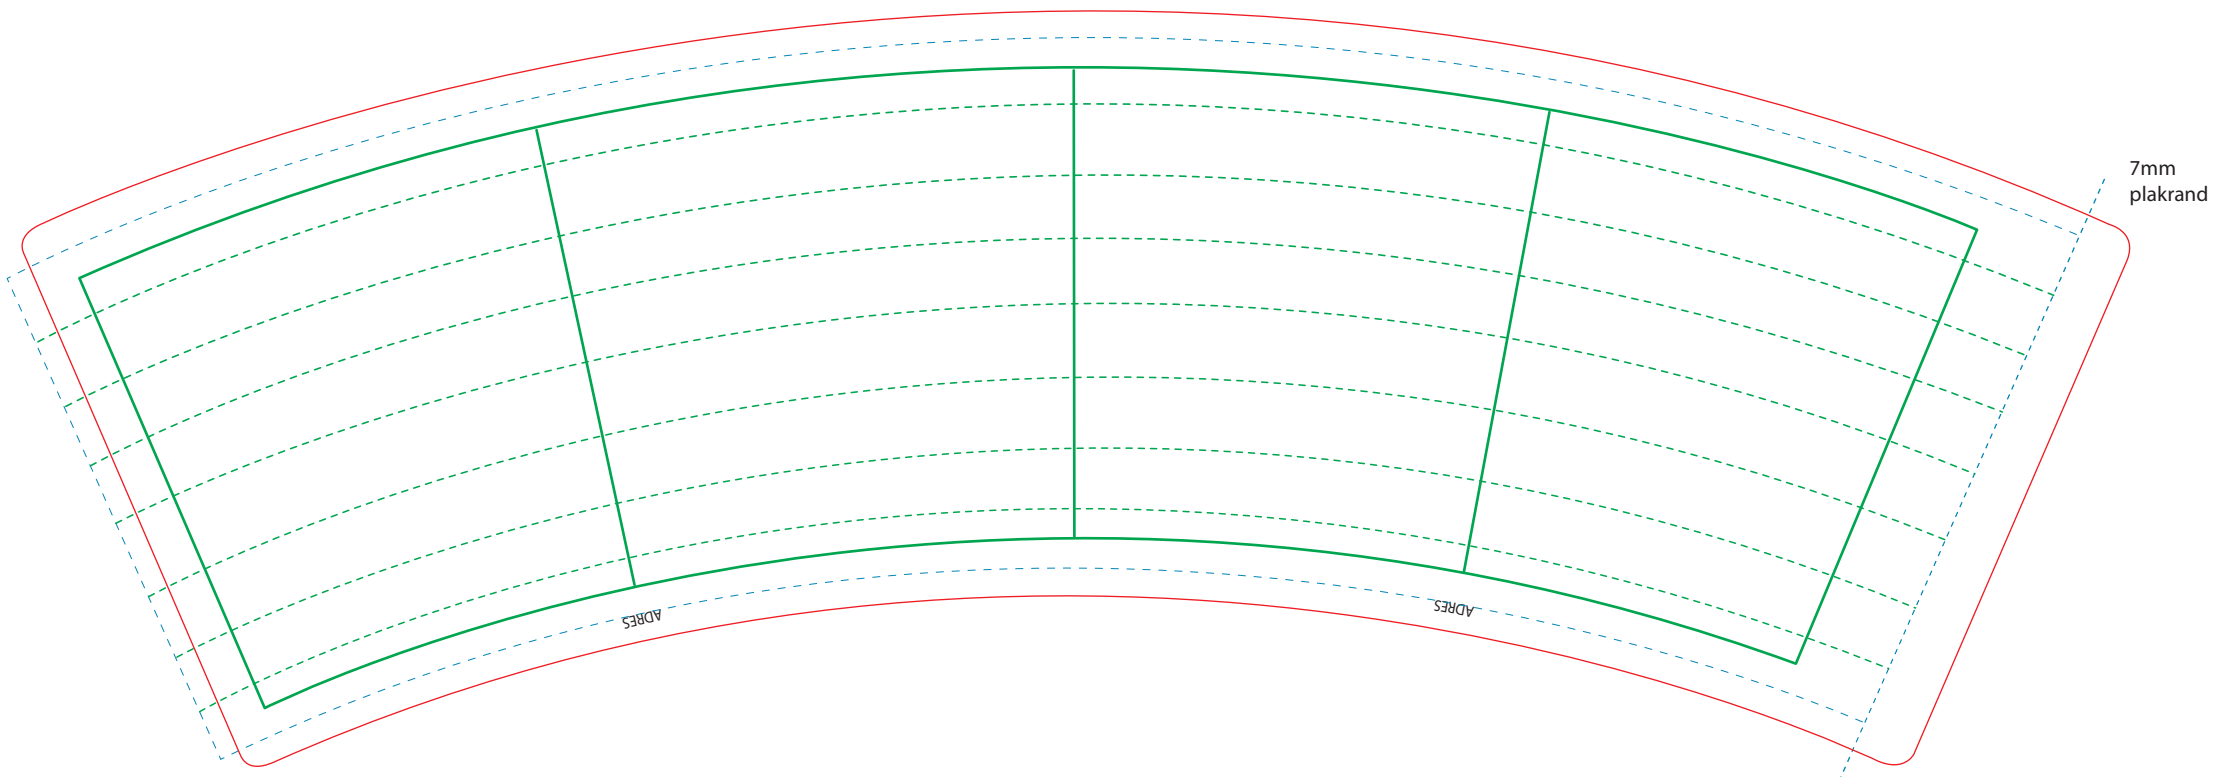

Klantnaam:		Project:		Kleuren:	■ FC
Cupsized:	9 oz	Tekening:			
Datum:	26-02-2020 versie 1.1	Toont:	Buitenzijde		

- Maximale opdruk
- Hulplijnen
- Safezone
- Stanslijn

LET OP:
Deze drukproef is alleen geschikt voor goedkeuring correcte bedrukking, d.w.z. correcte plaats logo's, teksten en kleuren.
Voor goedkeuring kleuren a.u.b. uitgaan van FC KLEUREN. Ook het afdrukken van deze drukproef garandeert niet dat kleuren overeenkomen met werkelijkheid.