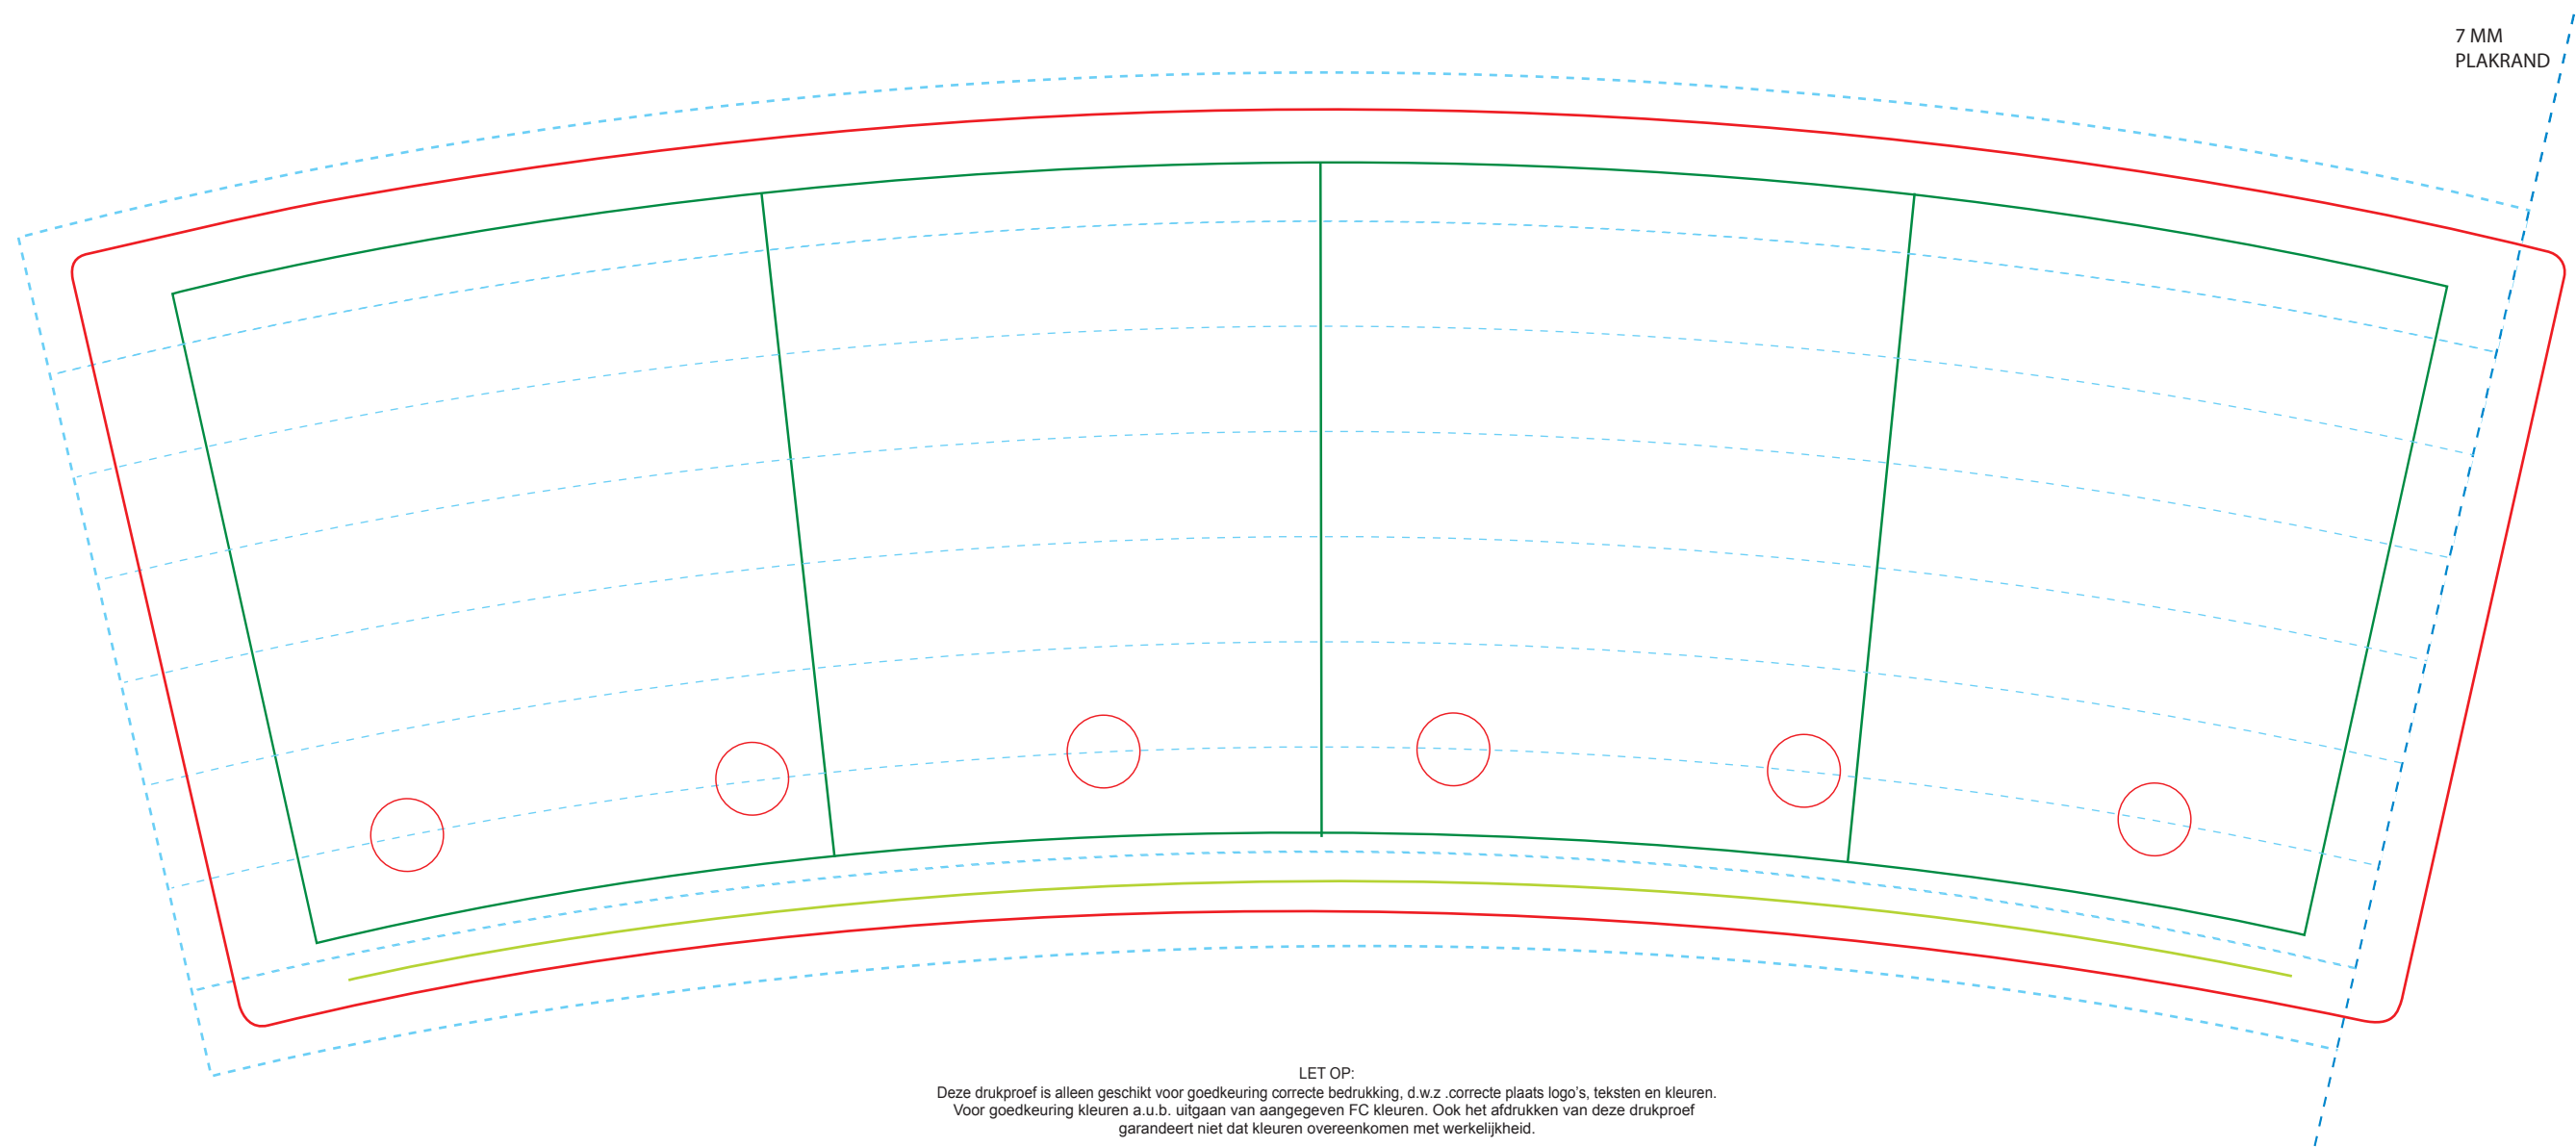

Klantnaam: BLOEMPOT 10,5 CM
Cupsized: 26 oz H110
Datum: 11-11-2020

Project: xxx
Tekening: Jan Koster
Toont: Buitenzijde

Kleuren: ■ PMS ... ■ PMS ... ■ PMS ...
Lijntypes: — Achtergr. — Hulp — Stans

LET OP:
Deze drukproef is alleen geschikt voor goedkeuring correcte bedrukking, d.w.z. correcte plaats logo's, teksten en kleuren.
Voor goedkeuring kleuren a.u.b. uitgaan van aangegeven FC kleuren. Ook het afdrukken van deze drukproef
garandeert niet dat kleuren overeenkomen met werkelijkheid.

LIJMGEEDELTE
SAFEZONE
ADRESREGEL
STANS
MAXIMALE OPMAAK