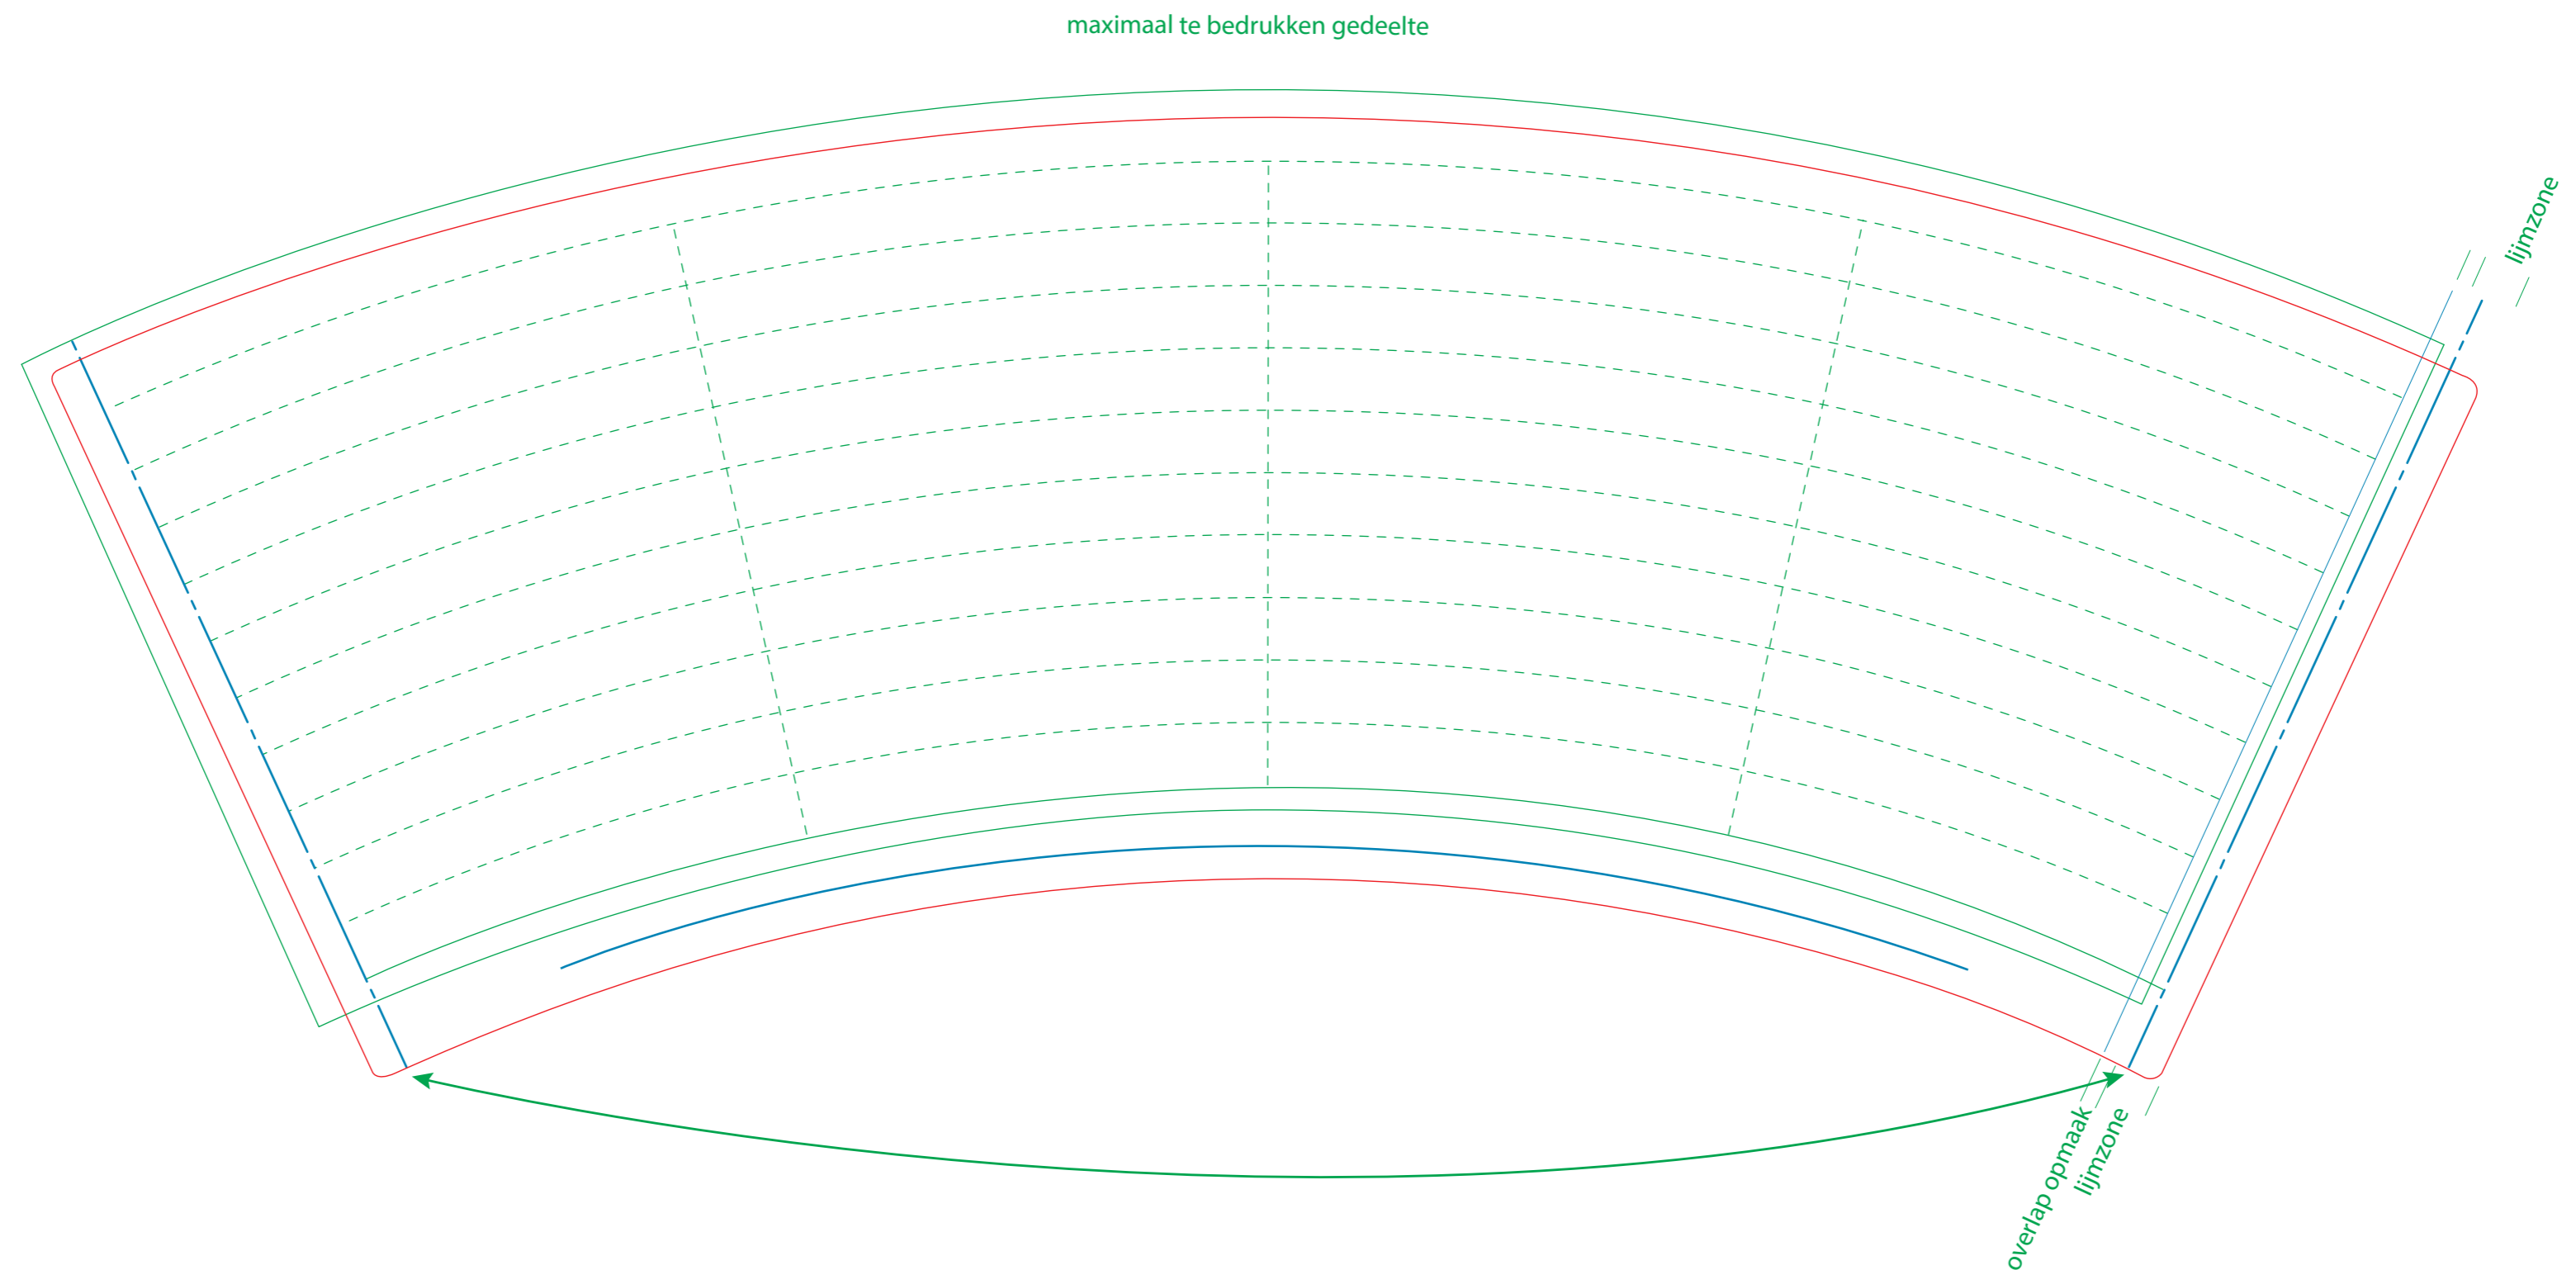

Klantnaam: xxx

Afmetingen beker: Hoogte: 122 mm

Kleuren: ■ PMS ...

■ PMS ...

Naam beker: BASIS 26OZ 12CM - HOOGTE 122MM

■ PMS ...

■ PMS ...

■ PMS ...

Datum: 13-11-2020 Cup: 26 oz - 750cc

LET OP:

*Deze drukproef is alleen geschikt voor goedkeuring correcte bedrukking, d.w.z. correcte plaats logo's, teksten en kleuren.
Voor goedkeuring kleuren a.u.b. uitgaan van FC kleuren. Ook het afdrukken van deze drukproef
garandeert niet dat kleuren overeenkomen met werkelijkheid.*

Zolang er geen schriftelijke goedkeuring op het ontwerp is, zal er geen verwerking plaats vinden.

Opbouw legende:

Stanslijn: —

Bedrukking: —

Plakrand: —