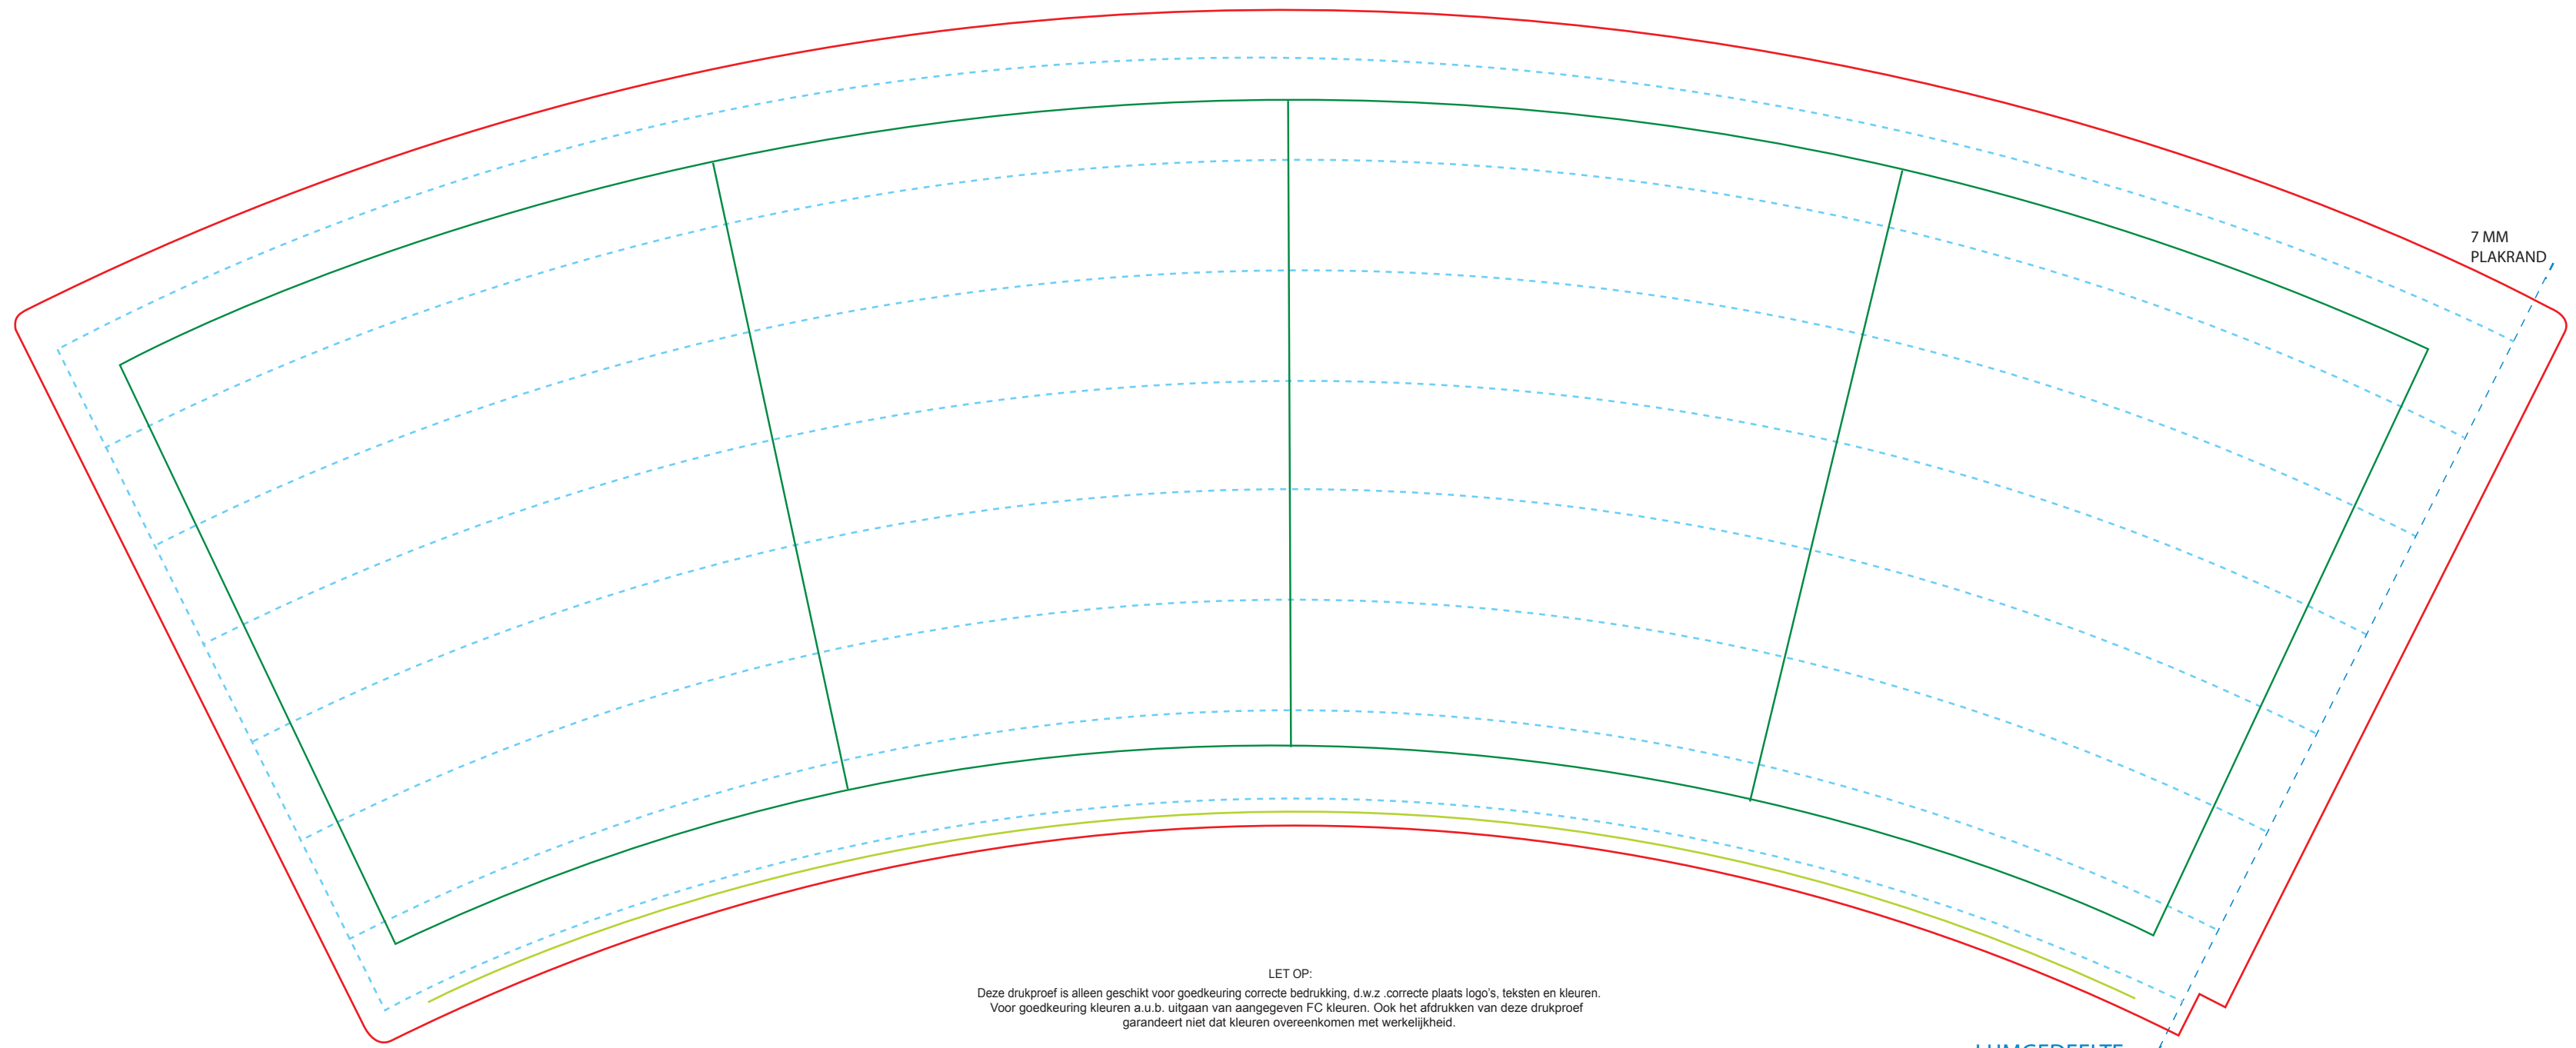

Klantnaam: H130
Cupsizer: H130
Datum: 19-11-2020

Project: 14CM
Tekening: Jan Koster
Toont: Buitenzijde

Kleuren: ■ PMS ... ■ PMS ... ■ PMS ...
Lijntypes: — Achtergr. — Hulp — Stans

LET OP:
Deze drukproef is alleen geschikt voor goedkeuring correcte bedrukking, d.w.z. correcte plaats logo's, teksten en kleuren.
Voor goedkeuring kleuren a.u.b. uitgaan van aangegeven FC kleuren. Ook het afdrucken van deze drukproef
garandeert niet dat kleuren overeenkomen met werkelijkheid.

LIJMGEDEELTE
SAFEZONE
ADRESREGEL
STANS
MAXIMALE OPMAAK